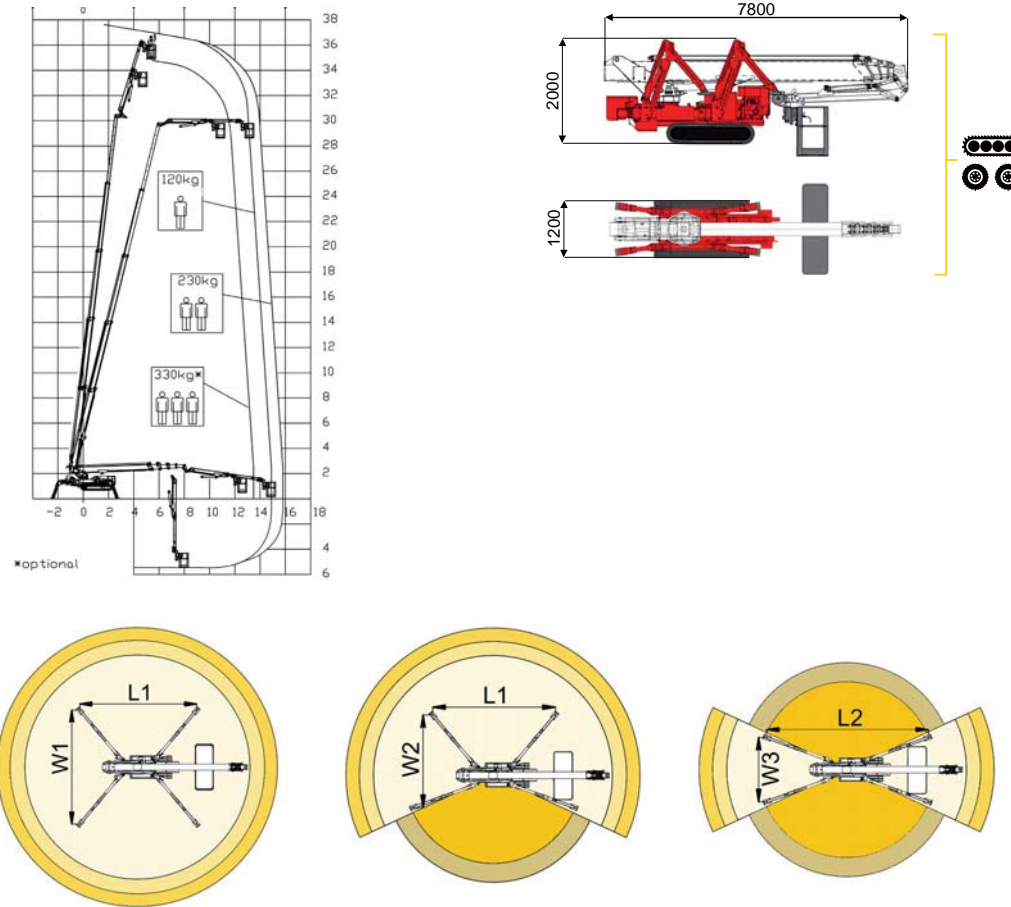

37 m ↑
15,7 m →
330 Kg* 👤👤👤

13,5 m	15 m	15,7 m	7,2 m	9,5 m	L1	L2	W1	W2	W3
330 kg*	230 kg	120 kg	330 kg*	120/230 kg	5535 mm	7160 mm	5260 mm	3975 mm	2680 mm

BI-ENERGY
Diesel+AC

XTJ 37+/C-R 37 m 15,7 m 330 kg* 170° 660° 180x70 cm 90°+80° 2,68-5,26 m 23% 36% 2,5 km/h 7500 kg 55 kN 2,58 kN/m² 5,34 kN/m²